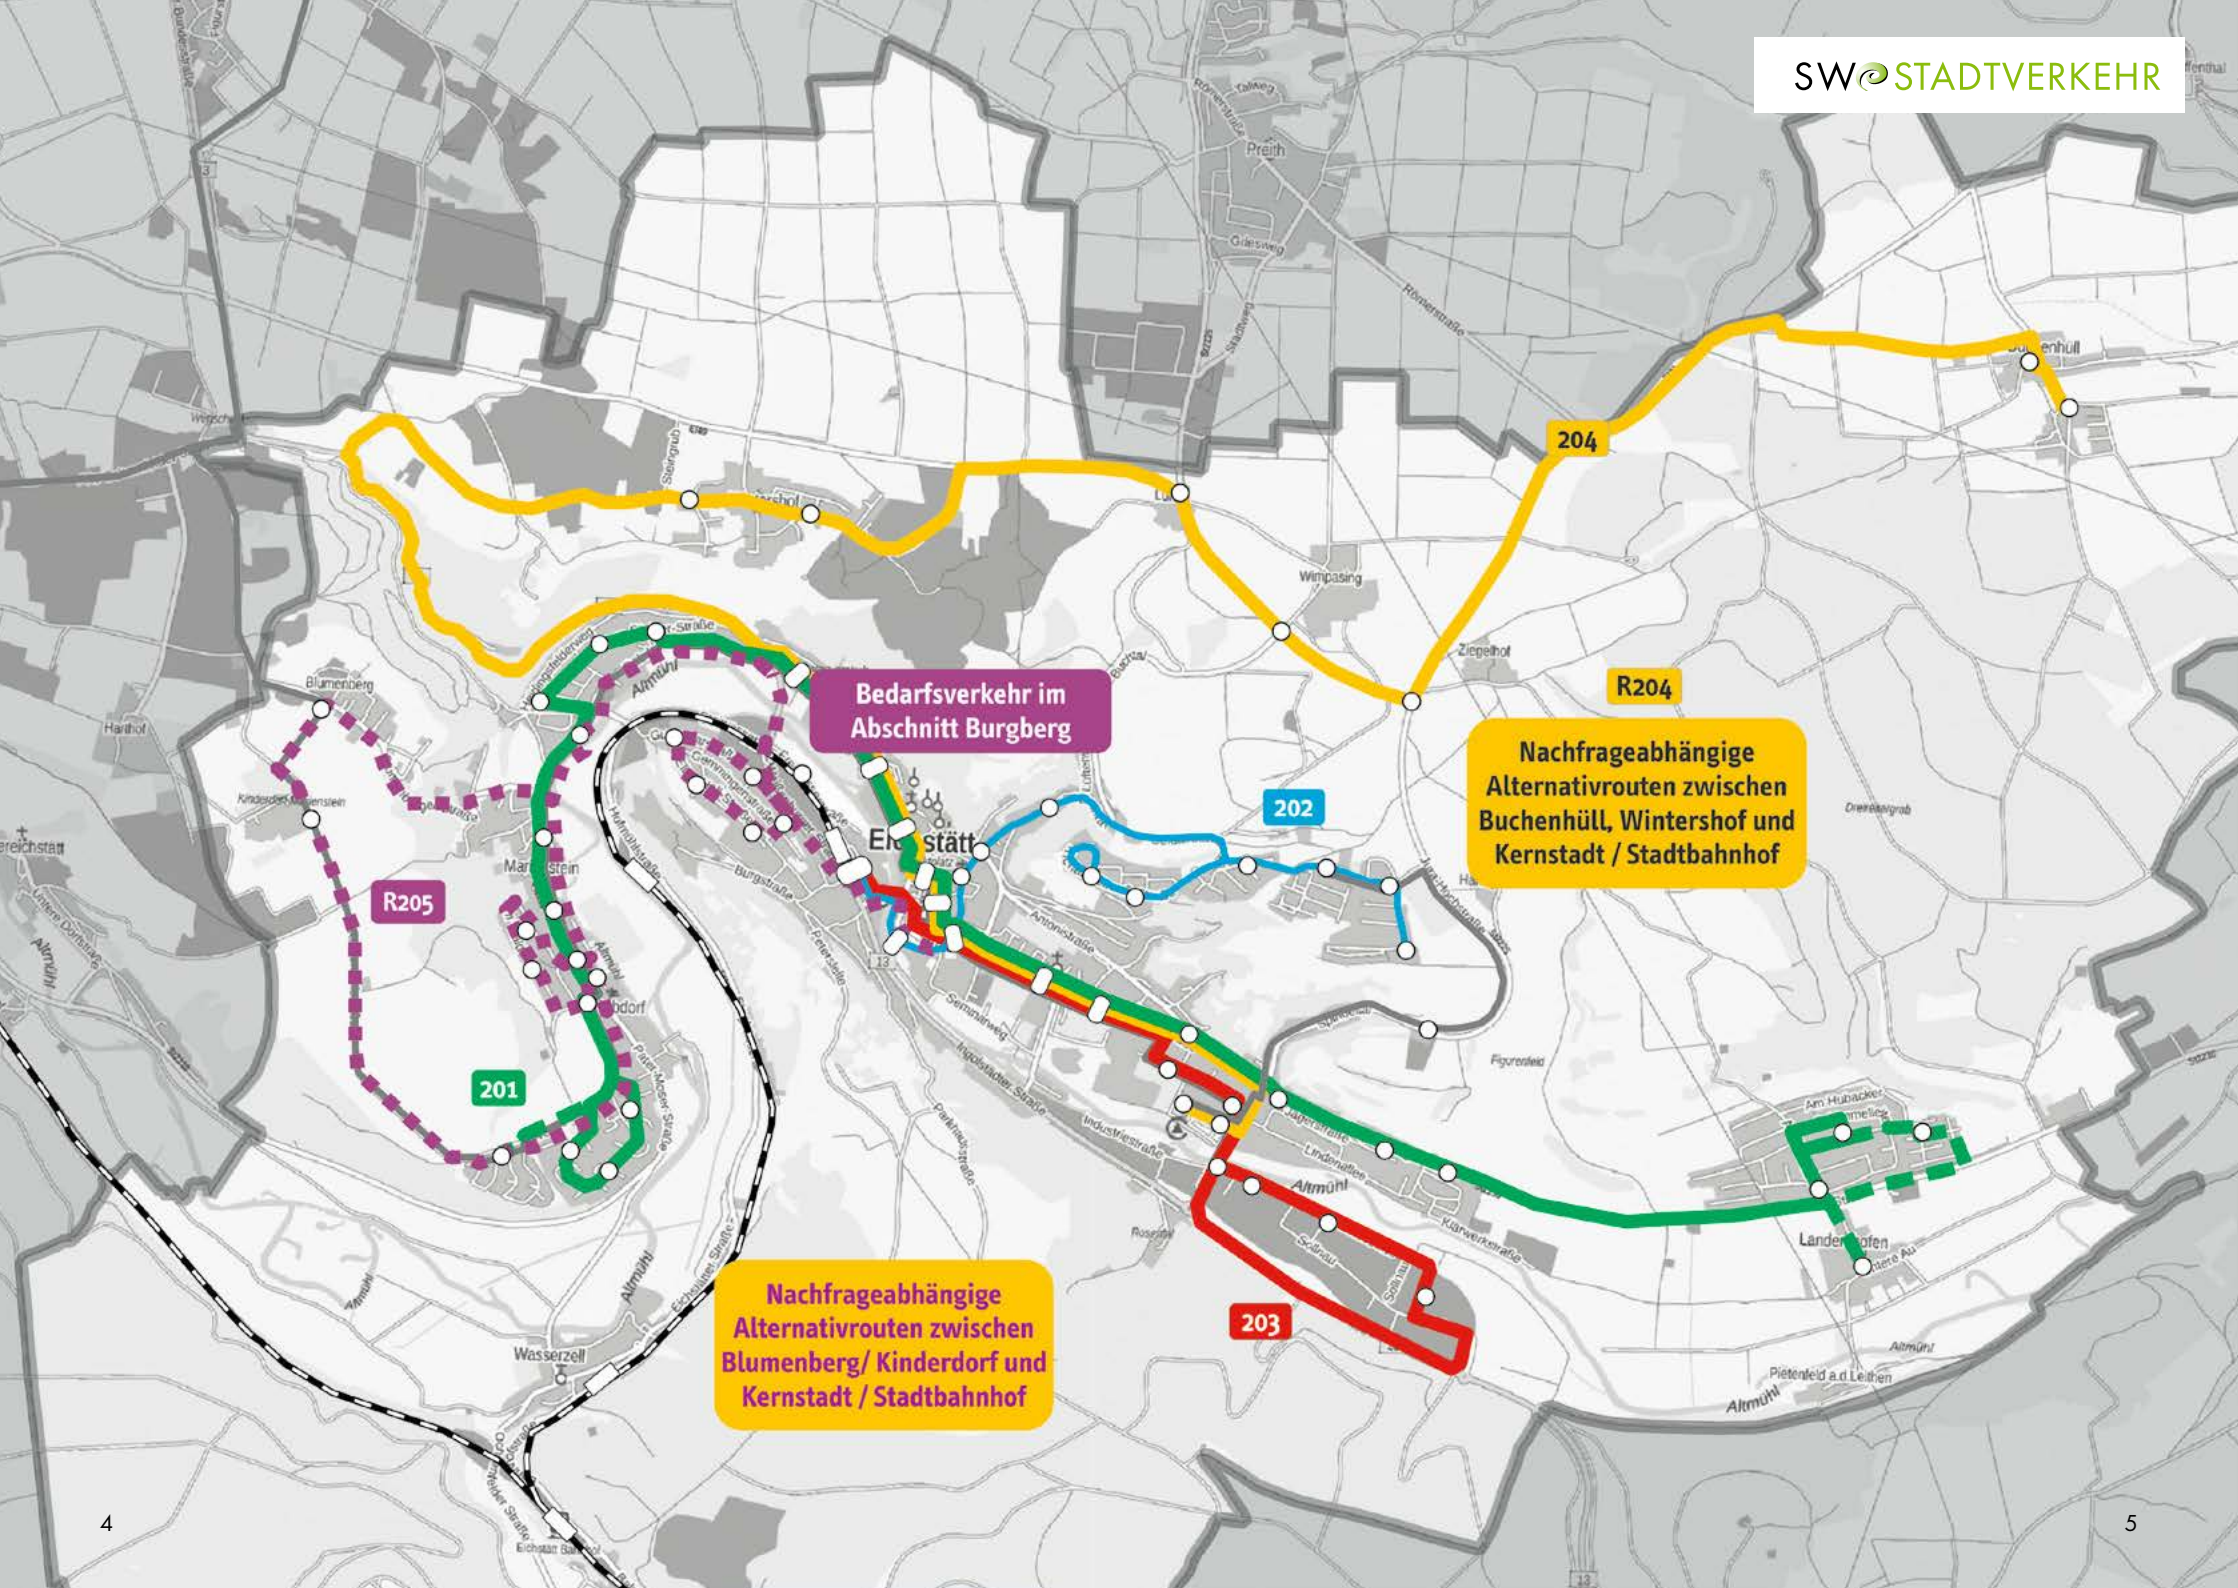

ALLE ZEITEN ALLE LINIEN

FAHRPLAN GÜLTIG
AB 04/2024

INHALT

- S. 6
LINIE 201
 Landershofen - Zentrum - Weinleite
- S. 12
LINIE 201 ZURÜCK
 Weinleite - Zentrum - Landershofen
- S. 18
LINIE 202
 Seidlkreuz - Stadtbahnhof - Seidlkreuz
- S. 24
LINIE 203
 Stadtbahnhof - Sollnau - Stadtbahnhof
- S. 28
NEU: Rufbus+ LINIE R204
 Eichstätt - Wintershof - Buchenhüll
- S. 36
NEU: Rufbus+ LINIE R205
 Stadtbahnhof - Burgberg - Am Wald - Blumenberg